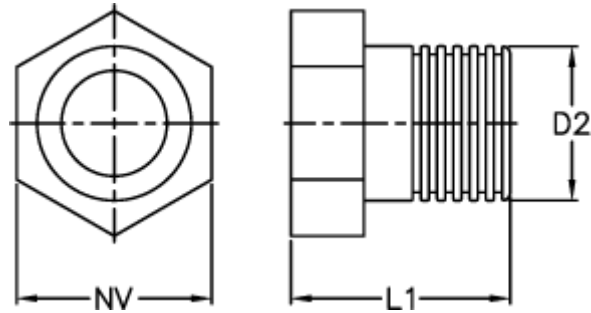

Varenummer: 027118949000
Beskrivelse: Norma blindprop BST M22x1,5

Mål

D2 = M22 x 1,5

L1 = 26.5

NV = 22